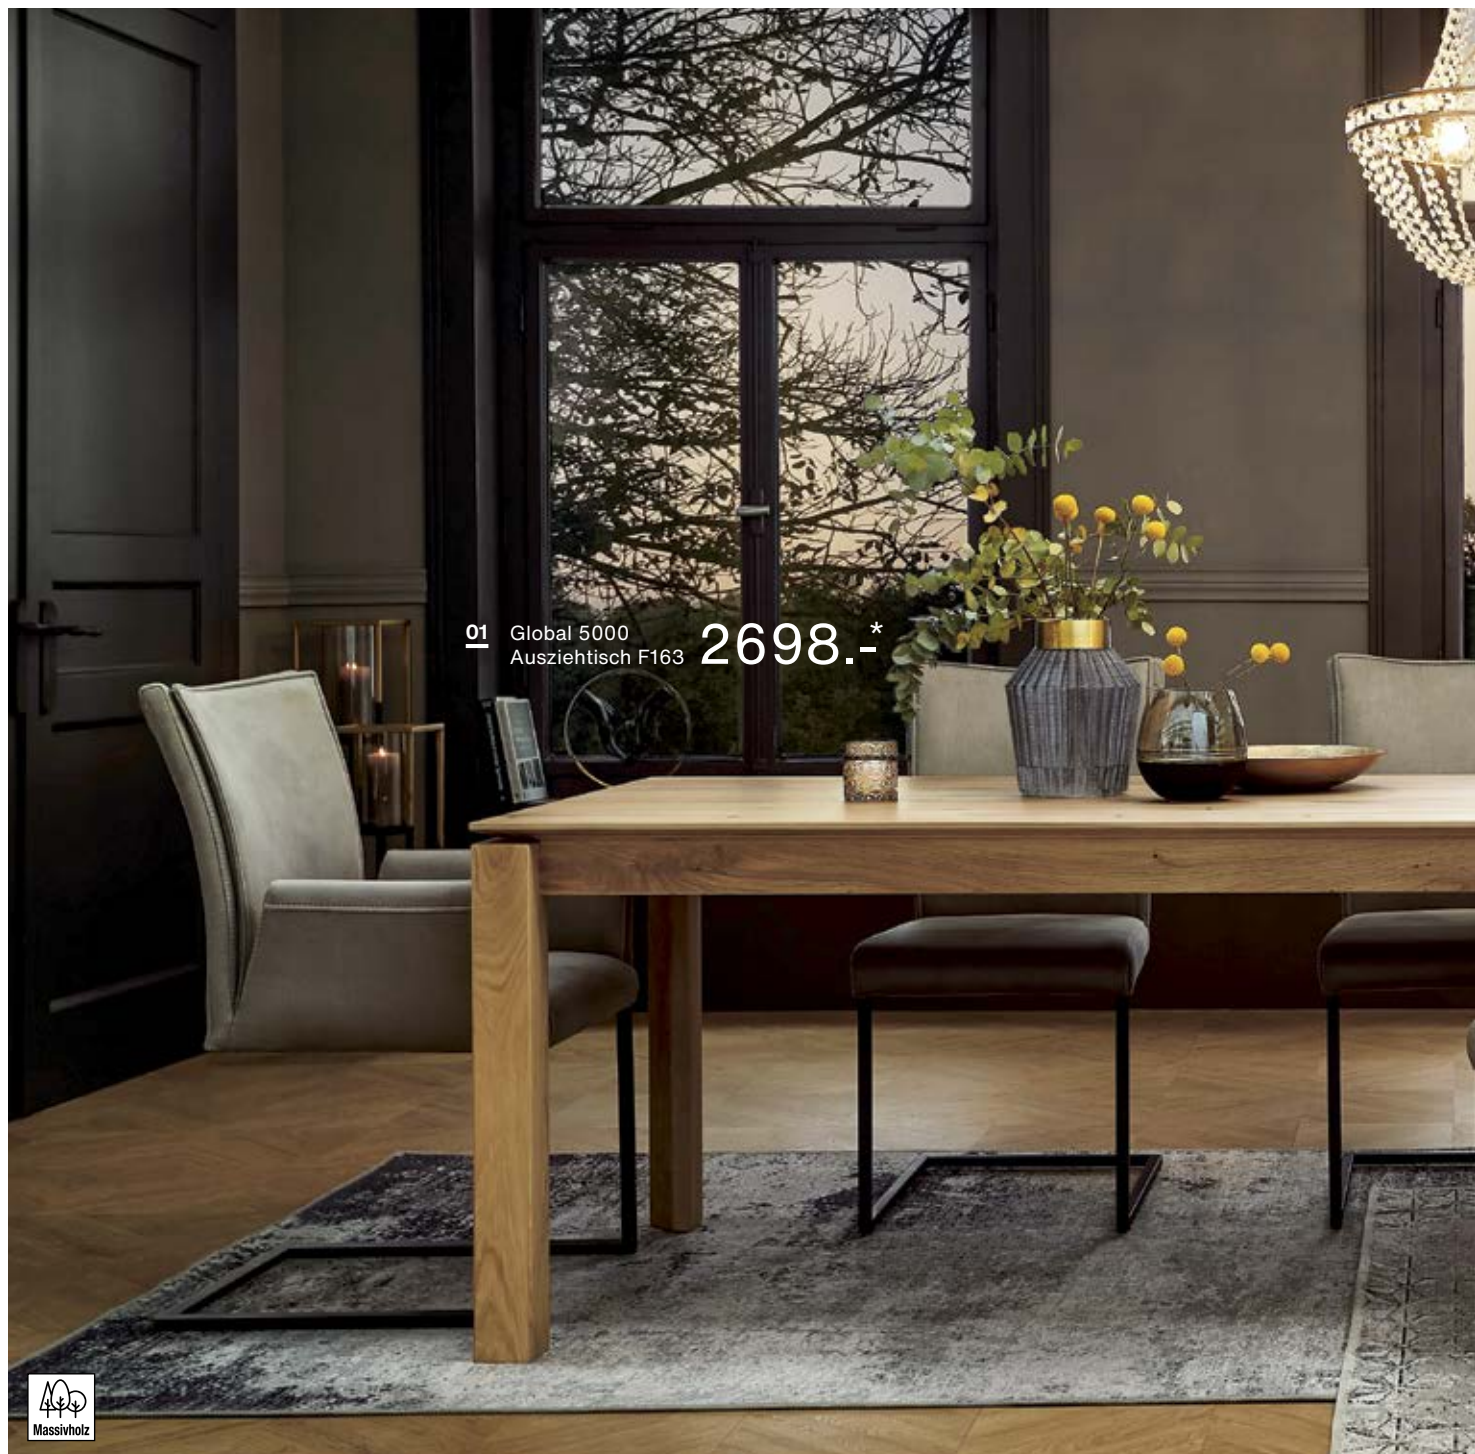

Alles rund um
Global 5000 findest Du
auf unserer Homepage:

Der liebste Gast an jeder Tafel: Global 5000.

01 Global 5000
Ausziehtisch F163 2698.-*

Massivholz