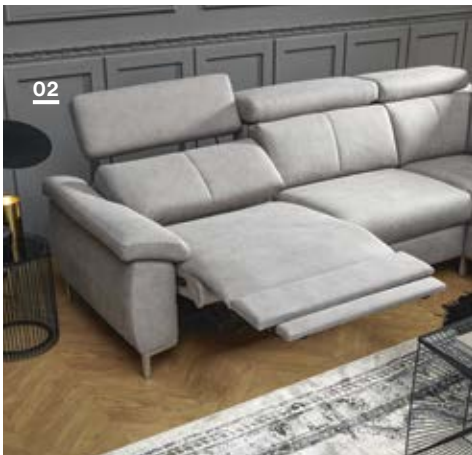

Ein perfekter Ort des Glücks – bei Dir zuhause!

Du hast immer gesagt, dass Du später mal öfter die Beine hochlegen willst. Und jetzt stehst Du noch immer voll im Leben. Du passt zu Global Cornella. Unser Sofaprogramm entspannt mit Dir und zeigt sich ebenso gern von seiner schicken Seite.

Made in Germany

01

Global Cornella Ecksofa, Ausführung Style in Stoff Mikrofaser Bulus silber, 100% Polyester, Metallwinkelfuß silber, Polsterung soft, Stellmaß BHT ca. 265x83x225 cm, 3198.-*