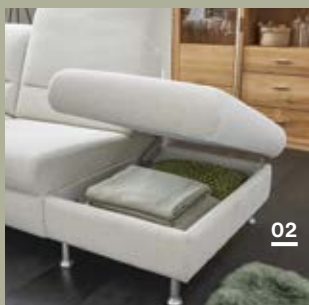

02

Noch mehr Auswahl zu Global Cornella findest Du auf unserer Homepage: